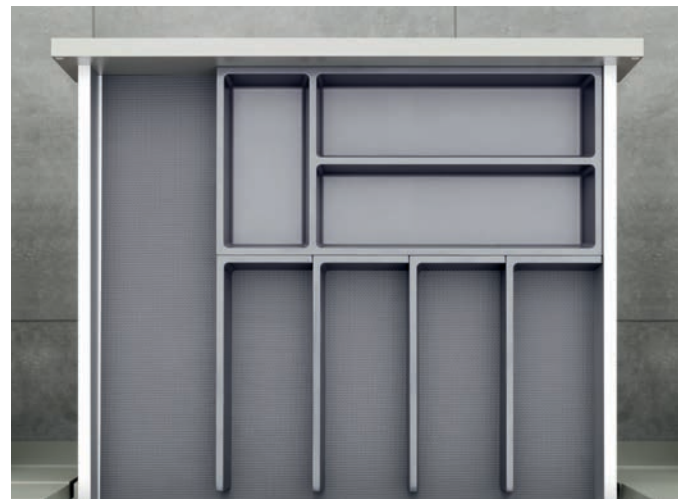

Ordnung spielerisch inszeniert

Neue Programme

Ninka bietet mit „connect“ ein unabhängig von der Schubkastengröße einsetzbares Organisationssystem, das ganz individuelle Gestaltungsansätze zulässt.

Fotos: Ninka

Ninka sorgt mit dem Organisationssystem „connect“ für gegliederte Küchen-Schubkästen mit sortiertem Inhalt. Mit nur wenigen Handgriffen schafft sich jeder Nutzer dabei spielend leicht sein ganz persönliches Organisationssystem. Unabhängig vom eingesetzten Zargensystem oder von vorgegebenen Schubkastentiefen bzw. -breiten (> 300 mm) erlaubt „connect“ mit unterschiedlichen Trennelementen und Schalen viele Kombinationsmöglichkeiten. Auch können die farblich sowie gestalterisch fein abgestimmten Bauteile Schritt für Schritt ergänzt, ersetzt oder neu kombiniert werden.

Möglich wird das durch sogenannte Connectoren, die an den Unterseiten der miteinander kombinierten Elemente aufgesteckt werden. Diese sorgen zudem für hohe Stabilität, während eine Anti-Rutsch-Matte die Standfestigkeit im Auszug gewährleistet. Alle Teile des Organisationssystems wurden aus hoch belastbarem Kunststoff gefertigt und sind leicht zu reinigen.